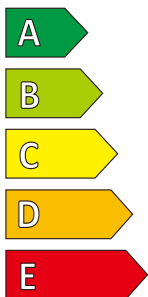

## ENERG

ROYAL BLACK

2R122H1

235/55ZR17 103 W

C1

**D**

**C**

2020/740