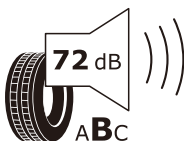

## ENERG

ROYAL BLACK

2R122H1

235/55ZR17 103 W

C1

**D**

**C**

2020/740